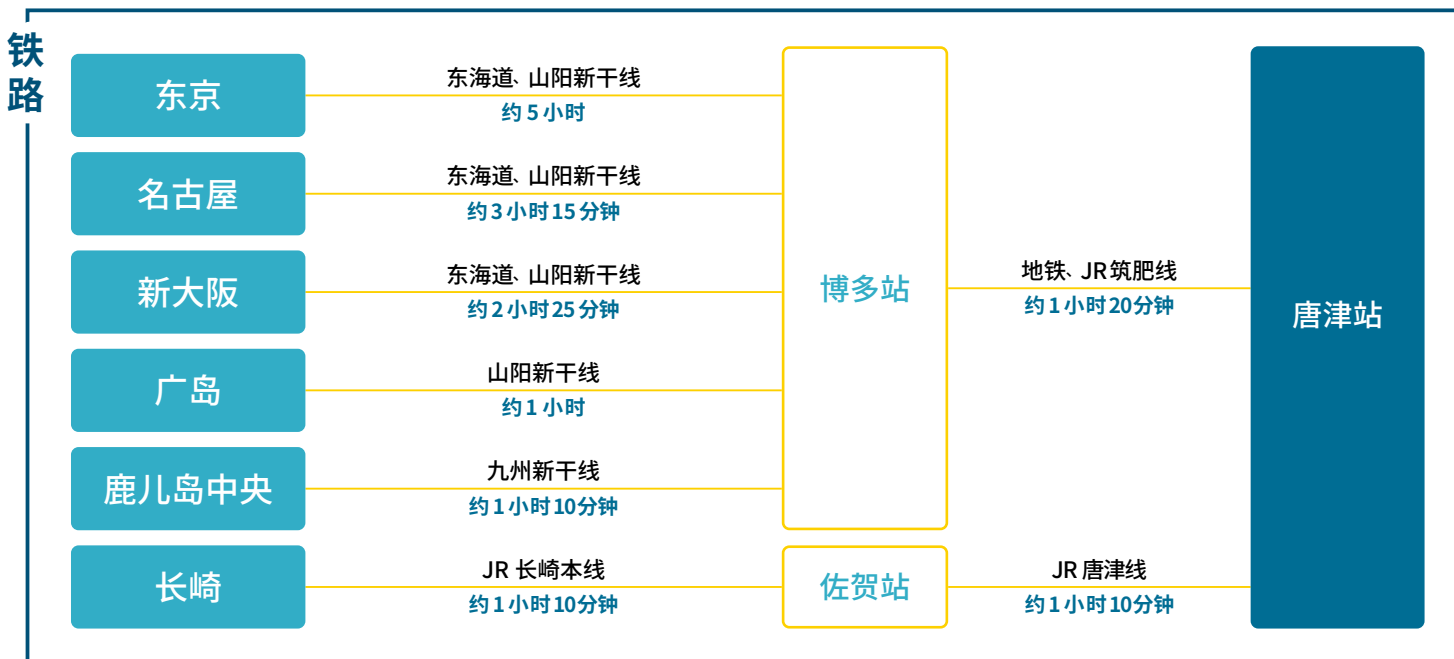

佐贺县唐津、玄海地区的交通方式

※ 预计时间仅供参考。