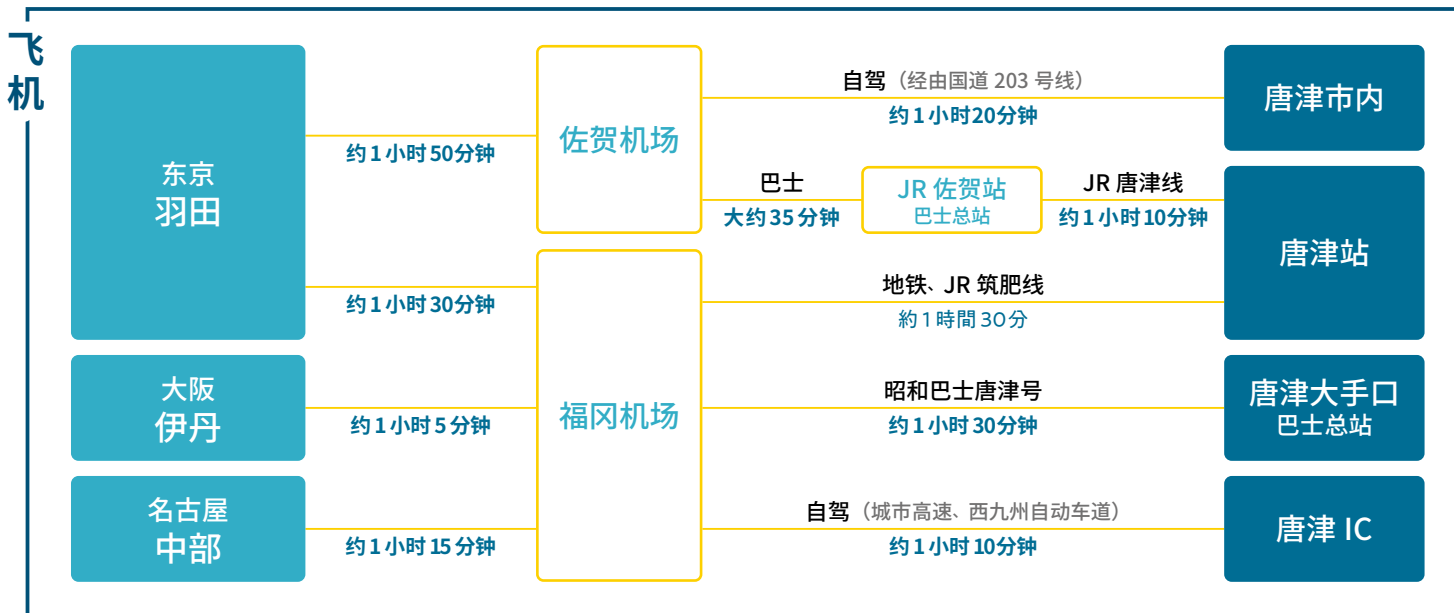

佐贺县唐津、玄海地区的交通方式

※ 预计时间仅供参考。