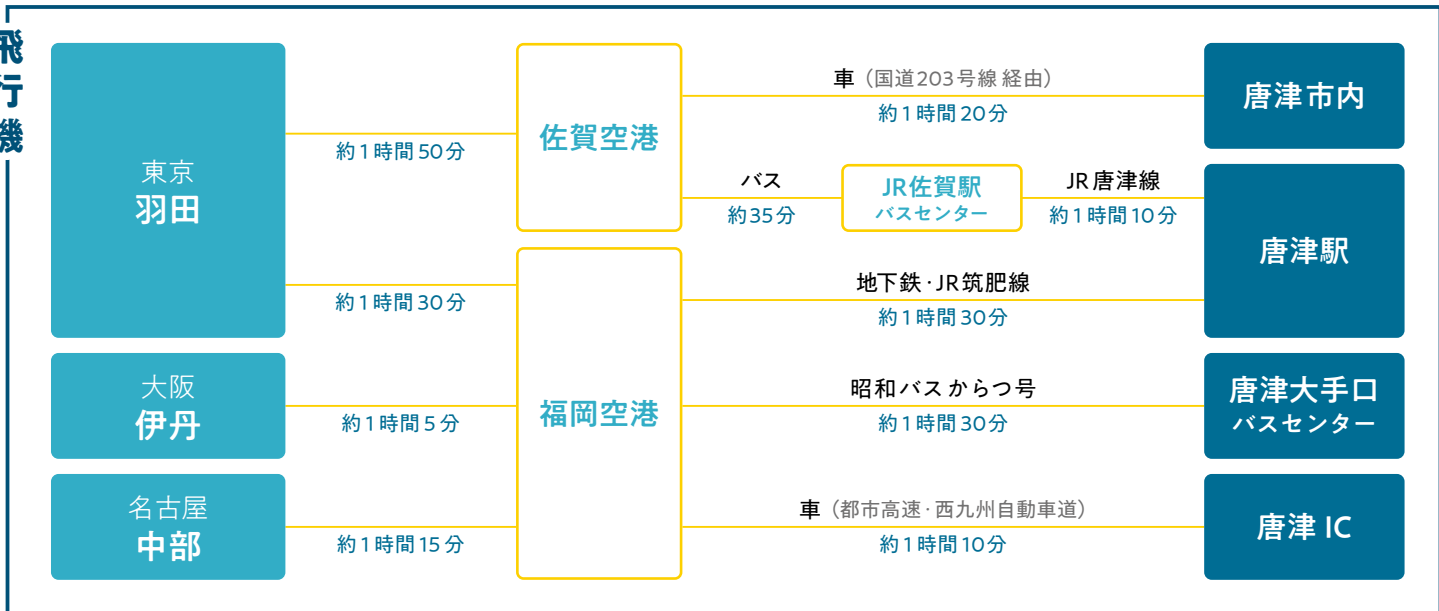

風と海と 育んできた暮らし

佐賀県 唐津・玄海地域 へのアクセス

飛行機

鉄道

※記載されている所要時間は、おおよその目安です。